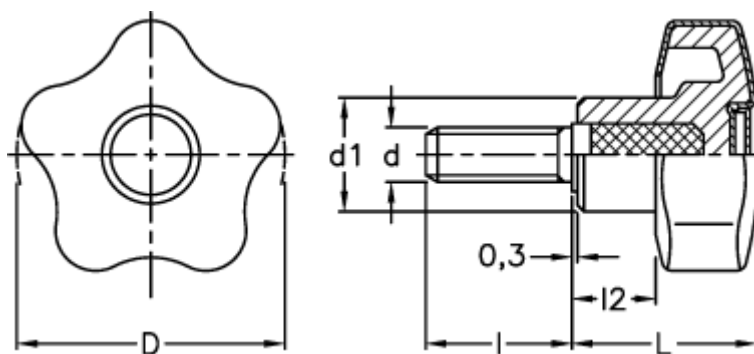

Varenummer: 23021699733

Beskrivelse: E+G Stjernegreb i termoplast

VCT.53 p-M10x30 SOFT C3 dækkappe RAL7035 - grå

## Mål

D	= 53
d1	= 19.0
d 6g	= M10
l	= 30
L	= 34.0
l2	= 13.0